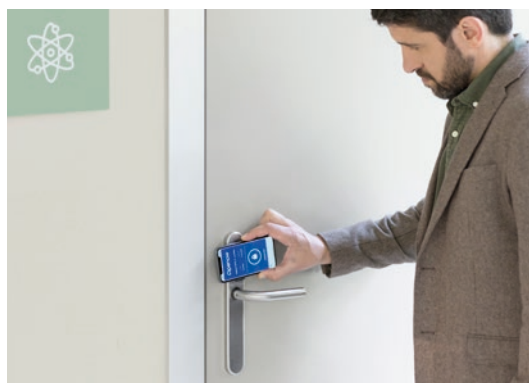

Openow est la solution intelligente de contrôle d'accès sur smartphone

Avec SMARTair®, vous entrez dans l'ère du smartphone

VOS ACCÈS SOUS CONTRÔLE

Quelle application permettra l'ouverture de portes à l'avenir selon vous ? C'est Openow et elle existe déjà !

Openow est la nouvelle solution de **SMARTair®**, alliant la fonctionnalité et la technologie de son système de contrôle d'accès à l'intelligence du smartphone, qui s'adapte à tout type d'environnement.

Une solution mobile qui permet aux utilisateurs d'ouvrir les portes simplement avec leur smartphone

Envoyer des badges

Mettre à jour des badges

Annuler des badges

Badges multiples

Santé

Éducation

Bureaux et entreprises

Institutions publiques

Compatible avec iOS et Android, Openow vous permet d'avoir plusieurs badges à portée de main et de déverrouiller béquilles, cylindres et lecteurs muraux.

Services Administratifs

10, avenue de l'Europe
CS 50024 Sainte Savine
10 304 Troyes Cedex